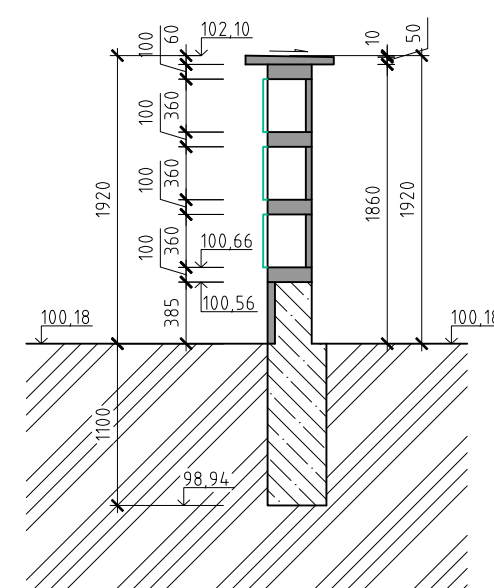

ZÁKLADY:

LEGENDA:

-  ÚROVEŇ ZÁKLADOVÉ SPÁRY
-  ÚROVEŇ HORNÍ HRANY ZÁKLADU

PŮDORYS:

ŘEZ A - A:

POHLED:

LEGENDA MATERIÁLŮ:

-  UMĚLÝ KÁMEN
-  PROSTÝ BETON C12/15
-  TYPOVÁ DVÍŘKA Z NEREZOVÉ OCELI SE ZASKLENÍM