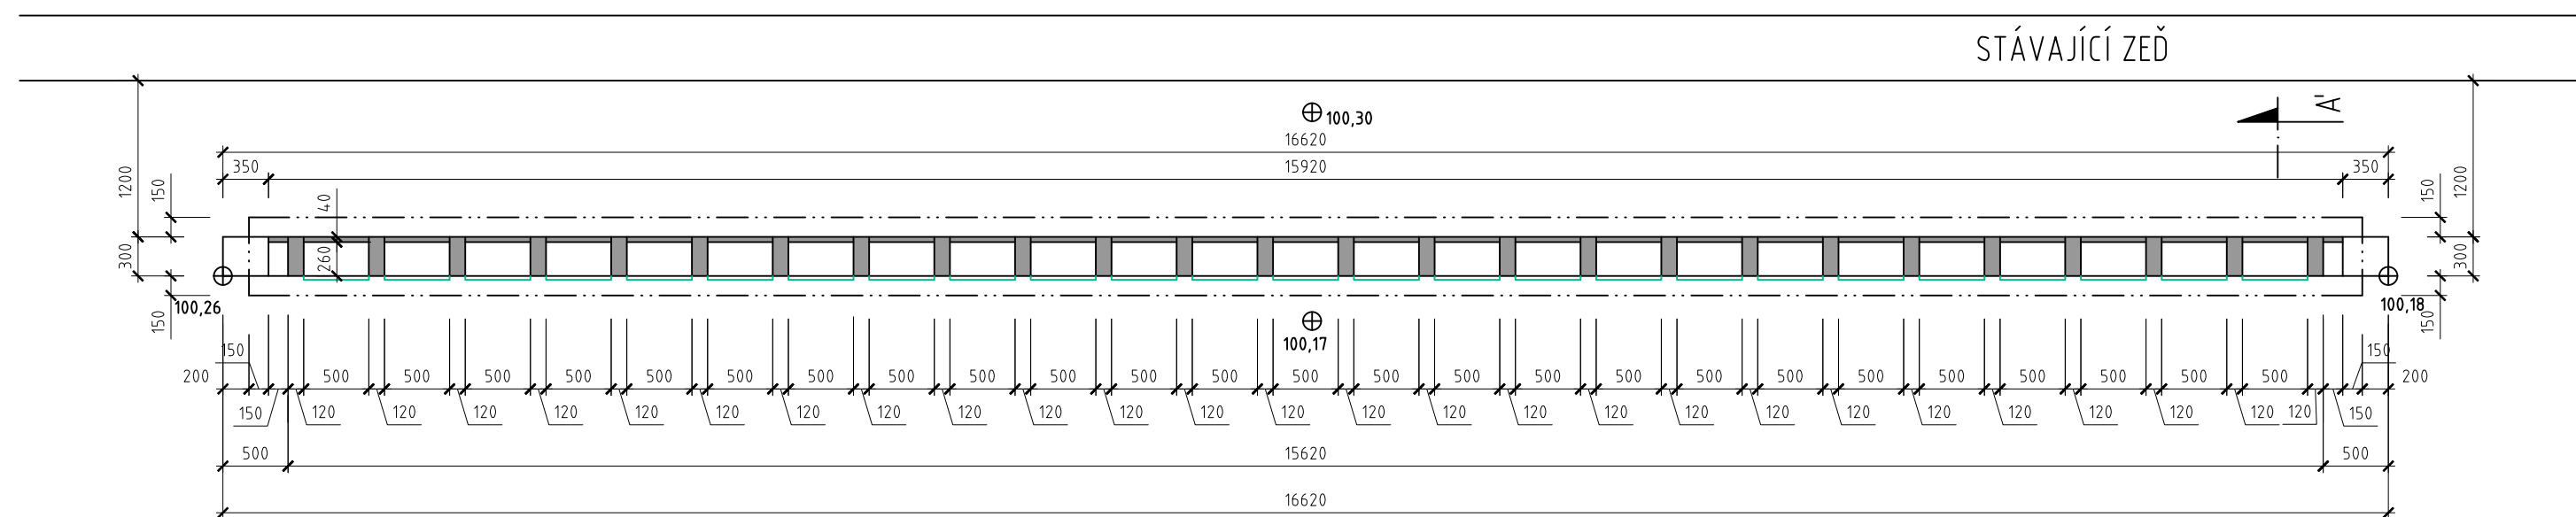

ZÁKLADY:

LEGENDA:

-  ÚROVEŇ ZÁKLADOVÉ SPÁRY
-  ÚROVEŇ HORNÍ HRANY ZÁKLADU

PŮDORYS:

ŘEZ A - A:

POHLED:

LEGENDA MATERIÁLŮ:

-  UMĚLÝ KÁMEN
-  PROSTÝ BETON C12/15
-  TYPOVÁ DVÍŘKA Z NEREZOVÉ OCELI SE ZASKLENÍM

ZODP. PROJEKTANT:	VYPRACOVAL:	KRESLIL:	PROJEKTOVÝ A GRAFICKÝ ATÉLIÉR
MĚSTYS: FRYMBURK	INVESTOR: MĚSTYS FRYMBURK, 382 79 FRYMBURK 78		LIPNO NAD VLTAVOU 382 78 LIPNO NAD VLTAVOU
NÁZEV AKCE: KOLUMBÁRIUM NA poz.p.č. 904, kat.ú.z. FRYMBURK	STUPEŇ: STAVEBNÍ POVOLENÍ	DATUM: ŘÍJEN 2012	ČÁST DOK.: STAVEBNÍ ČÁST
VÝKRES: Obj. B : ZÁKLADY, PŮDORYS, ŘEZ A - A, POHLED	MĚŘÍTKO: 1:50	ČÍSLO VÝKRESU: F.1.1.3.	