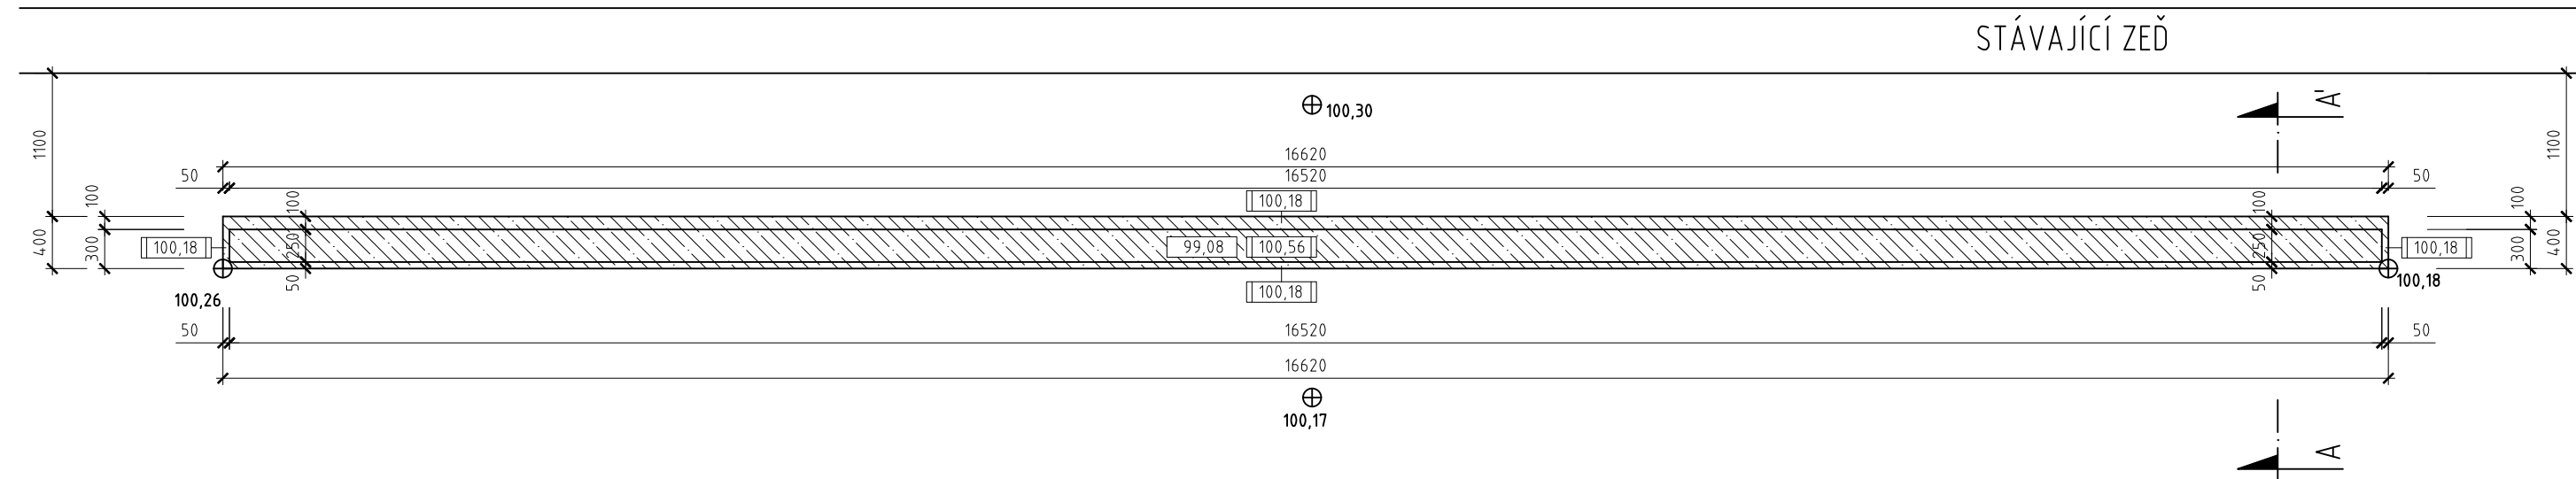

ZÁKLADY:

LEGENDA:

-  ÚROVEŇ ZÁKLADOVÉ SPÁRY
-  ÚROVEŇ HORNÍ HRANY ZÁKLADU

PŮDORYS:

ŘEZ A - A:

POHLED:

LEGENDA MATERIÁLŮ:

-  UMĚLÝ KÁMEN
-  PROSTÝ BETON C12/15
-  TYPOVÁ DVÍŘKA Z NEREZOVÉ OCELI SE ZASKLENÍM