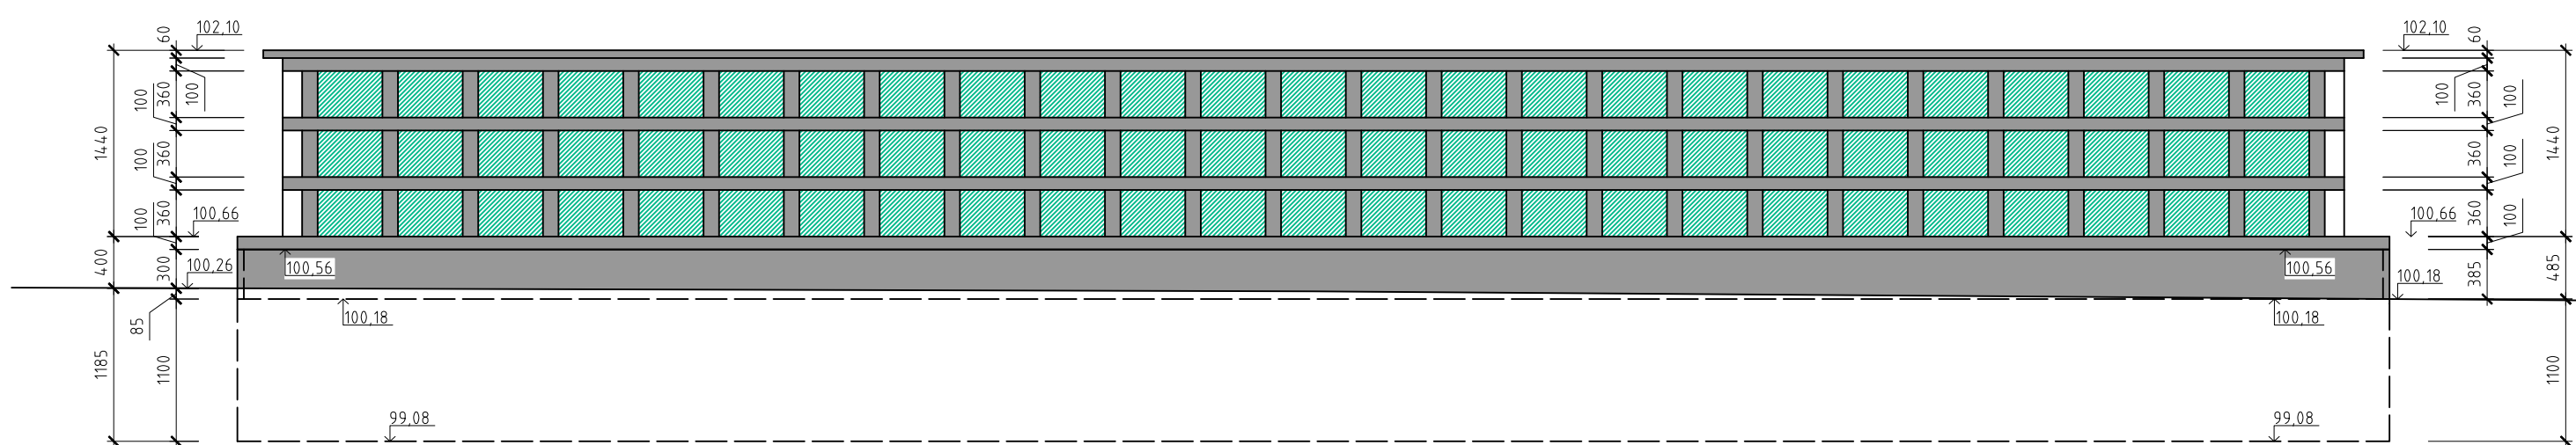

ZÁKLADY:

LEGENDA:

-  ÚROVEŇ ZÁKLADOVÉ SPÁRY
-  ÚROVEŇ HORNÍ HRANY ZÁKLADU

PŮDORYS:

ŘEZ A - A:

POHLED:

LEGENDA MATERIÁLŮ:

-  UMĚLÝ KÁMEN
-  PROSTÝ BETON C12/15
-  TYPOVÁ DVÍŘKA Z NEREZOVÉ OCELI SE ZASKLENÍM

ZODP. PROJEKTANT:	VYPRACOVAL:	KRESLIL:	PROJEKTOVÝ A GRAFICKÝ ATÉLIÉR
MĚSTYS: FRYMBURK	INVESTOR: MĚSTYS FRYMBURK, 382 79 FRYMBURK 78		LIPNO NAD VLTAVOU 382 78 LIPNO NAD VLTAVOU
NÁZEV AKCE: KOLUMBÁRIUM NA poz.p.č. 904, kat.ú.z. FRYMBURK	STUPEŇ: STAVEBNÍ POVOLENÍ	DATUM: ŘÍJEN 2012	ČÁST DOK.: STAVEBNÍ ČÁST
VÝKRES: Obj. B : ZÁKLADY, PŮDORYS, ŘEZ A - A, POHLED	MĚŘÍTKO: 1:50	ČÍSLO VÝKRESU: F.1.1.3.	