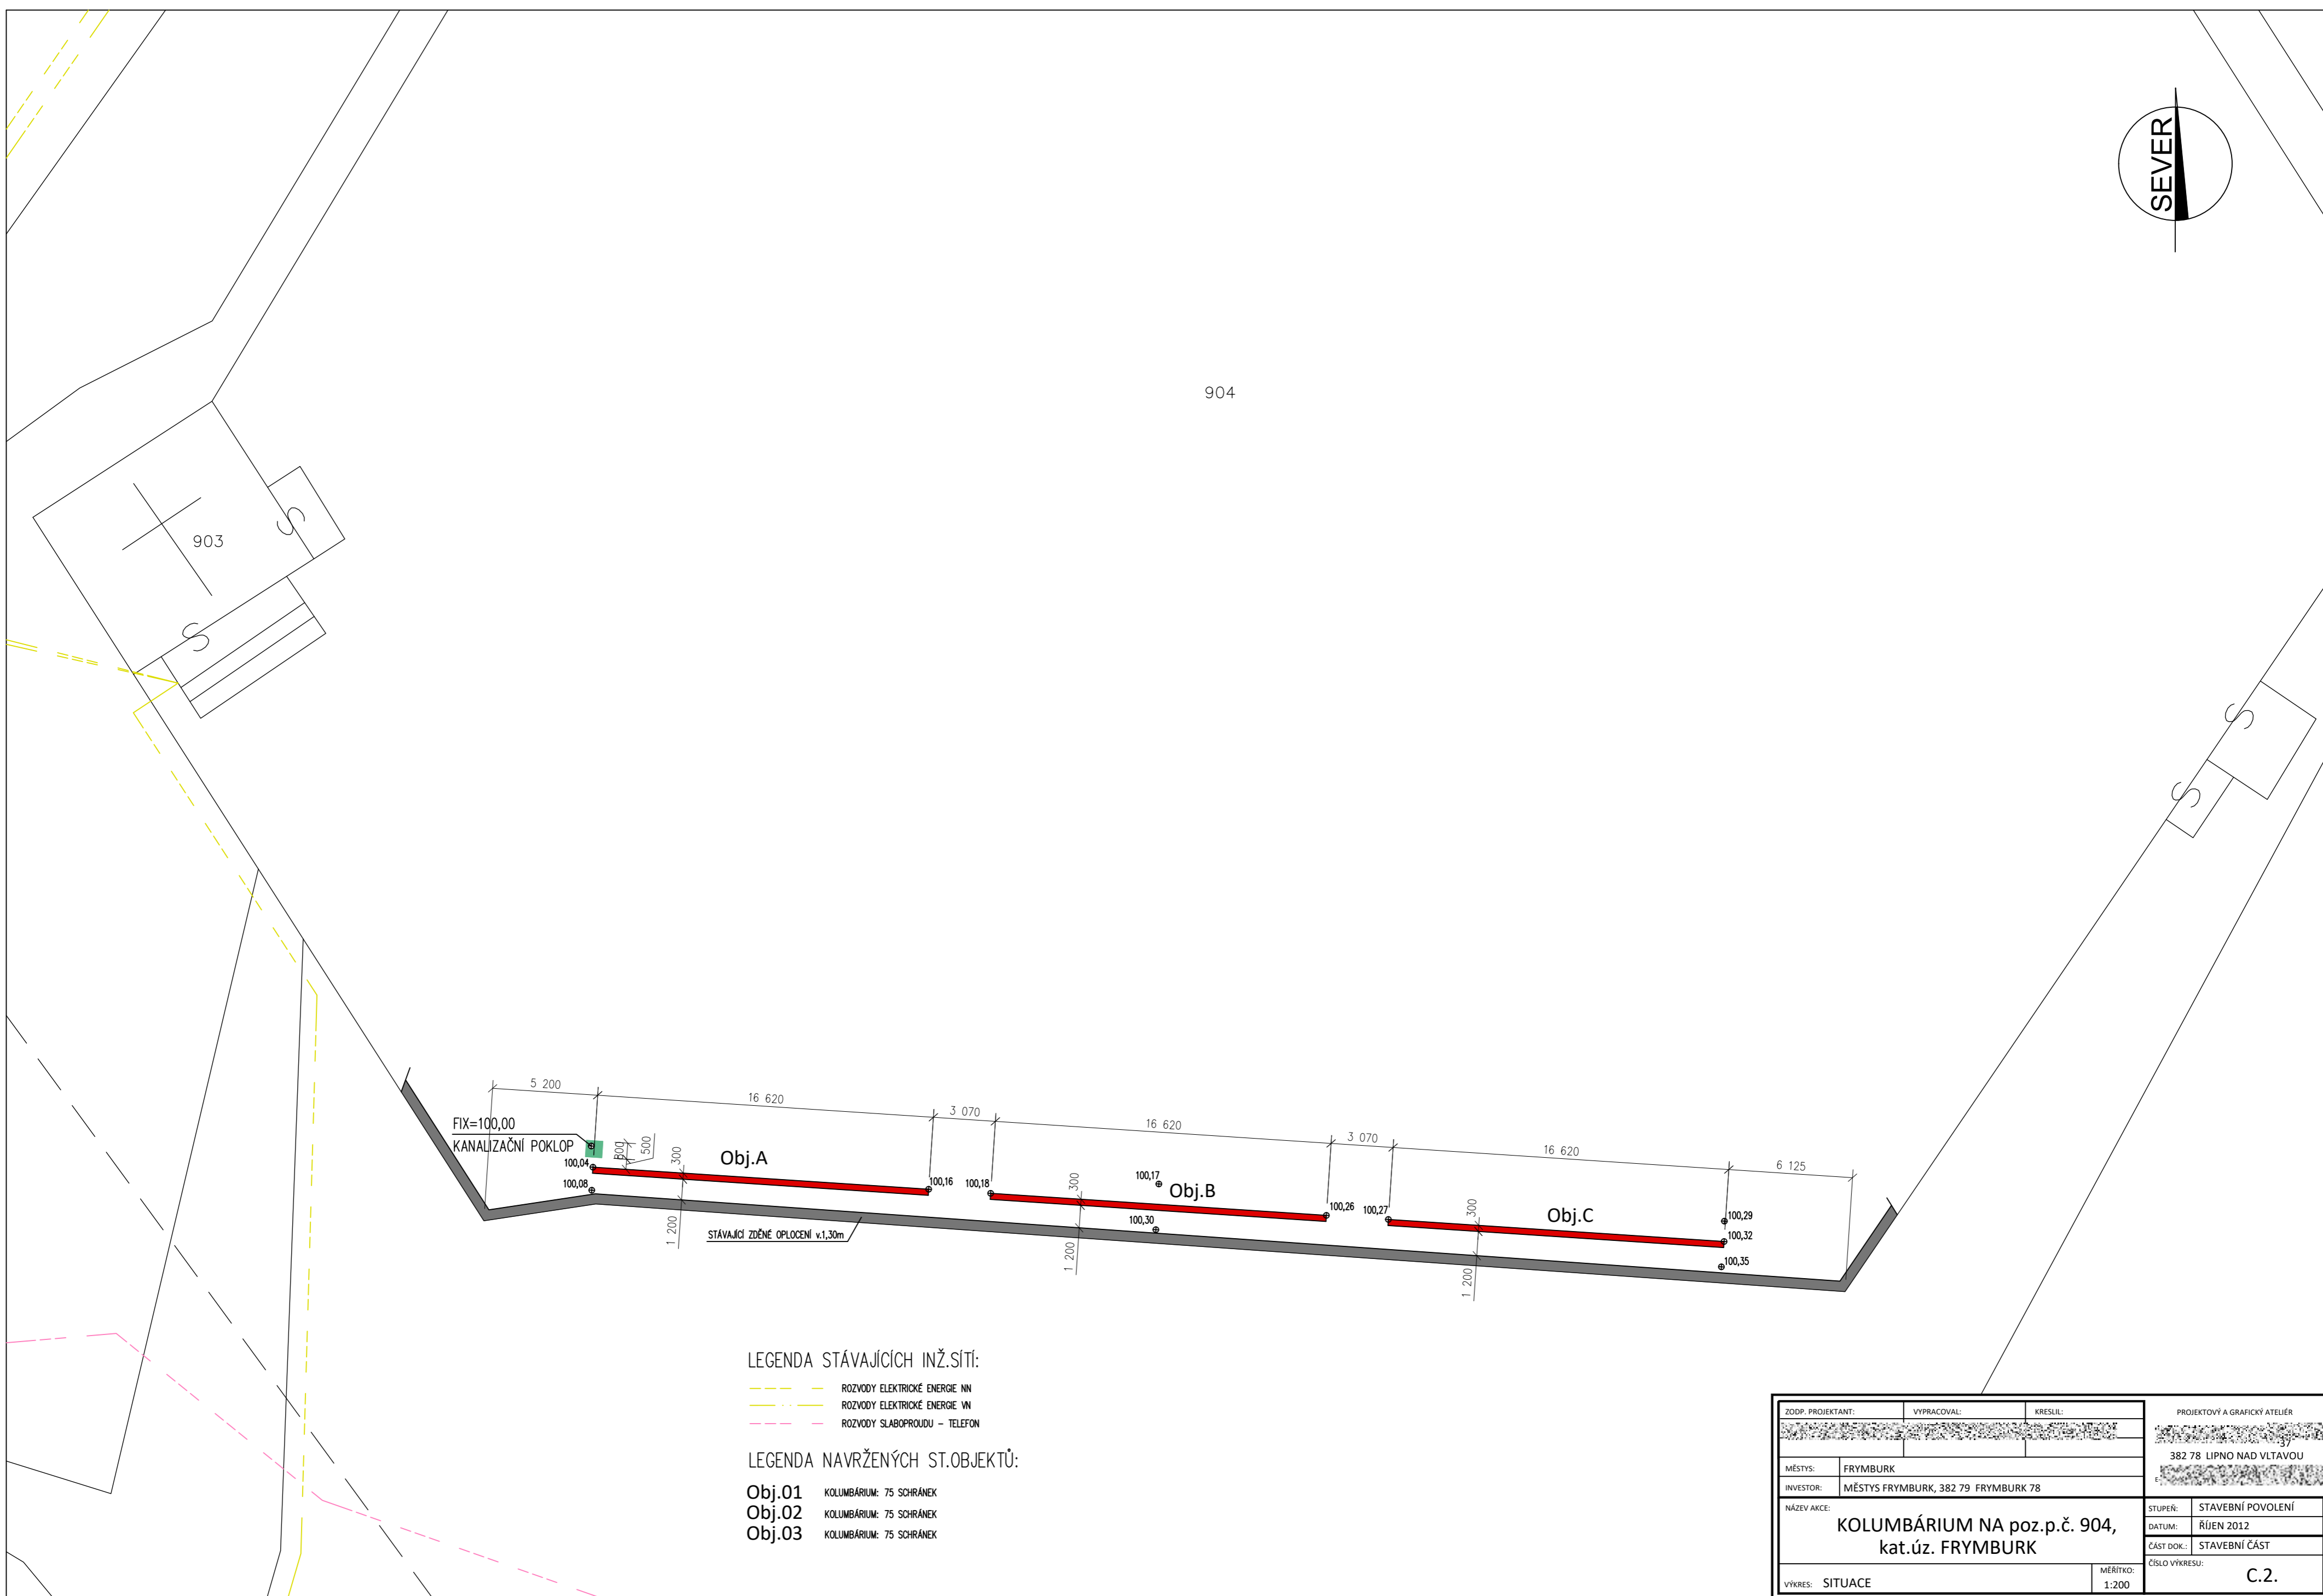

904

LEGENDA STÁVAJÍCÍCH INŽ.SÍTÍ:

- ROZVODY ELEKTRICKÉ ENERGIE NN
- ROZVODY ELEKTRICKÉ ENERGIE VN
- ROZVODY SLABOPROUDU - TELEFON

LEGENDA NAVRŽENÝCH ST.OBJEKTŮ:

- Obj.01 KOLUMBÁRIUM: 75 SCHRÁNEK
- Obj.02 KOLUMBÁRIUM: 75 SCHRÁNEK
- Obj.03 KOLUMBÁRIUM: 75 SCHRÁNEK

ZODP. PROJEKTANT:	VYPRACOVAL:	KRESLIL:	PROJEKTOVÝ A GRAFICKÝ ATELÉR
			382 78 LIPNO NAD VLTAVOU
MĚSTYS:	FRYMBURK		
INVESTOR:	MĚSTYS FRYMBURK, 382 79 FRYMBURK 78		
NÁZEV AKCE:	KOLUMBÁRIUM NA poz.p.č. 904, kat.úz. FRYMBURK		STUPEN: STAVEBNÍ POVOLENÍ
			DATUM: ŘÍJEN 2012
			ČÁST DOK.: STAVEBNÍ ČÁST
VÝKRES: SITUACE	MĚRITKO: 1:200	ČÍSLO VÝKRESU: C.2.	